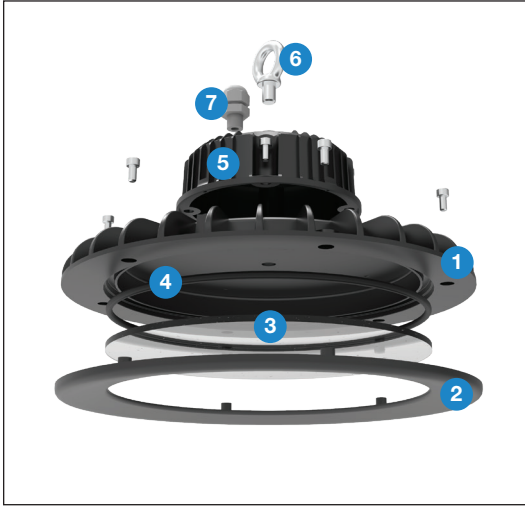

COMFORT

100W Yüksek Tavan LED Aydınlatma Armatürü

Ürün Kodu : VL509090

Ürün Bilgisi

Ürün Özellikleri

Gövde	: Alüminyum Enjeksiyon Gövde
Difüzör	: Temperli Cam
Optik	: Simetrik
IP Koruma Sınıfı	: IP 66
Kullanım Şekli	: Tavan Montaj
Işık Kaynağı	: Mid Power LED

COMFORT

100W Yüksek Tavan LED Aydınlatma Armatürü

Ürün Kodu

: VL509090

Standart Model

Ürün ölçüleri (mm)

	a	b	h
Standart	280	280	134

Ağırlık (kg)

100W	2,20
------	------

Ürün Parça Listesi

- 1) Gövde
- 2) Çerçeve
- 3) Cam
- 4) Conta
- 5) Sürücü
- 6) Mapa
- 7) Rakor

• YAVUZ, önceden bildirmeksizin gerekli gördüğü değişiklikleri yapma hakkını saklı tutar.