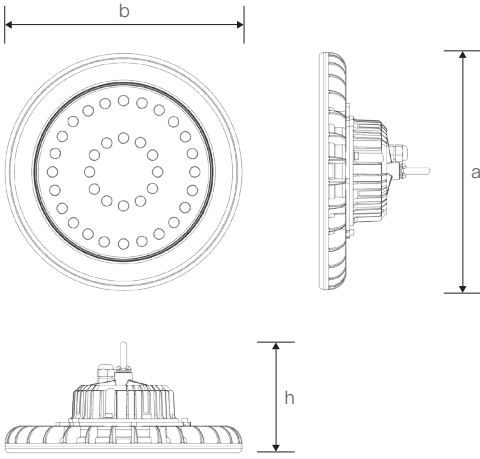

COMFORT

100W Yüksek Tavan LED Aydınlatma Armatürü

Ürün Kodu

: VL509090

Standart Model

Ürün ölçüleri (mm)

	a	b	h
Standart	280	280	134

Ağırlık (kg)

100W	2,20
------	------

Ürün Parça Listesi

- 1) Gövde
- 2) Çerçeve
- 3) Cam
- 4) Conta
- 5) Sürücü
- 6) Mapa
- 7) Rakor

• YAVUZ, önceden bildirmeksizin gerekli gördüğü değişiklikleri yapma hakkını saklı tutar.