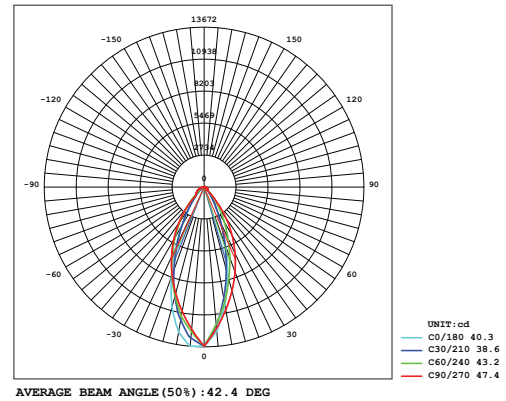

Işık Eğrisi

Renk Sıcaklık Tablosu

Opsiyonel Özellikler

Renk Sıcaklığı	: 3000K / 4000K / 5700K
Dali Uyumluluğu	: Var
Sensör	: Var